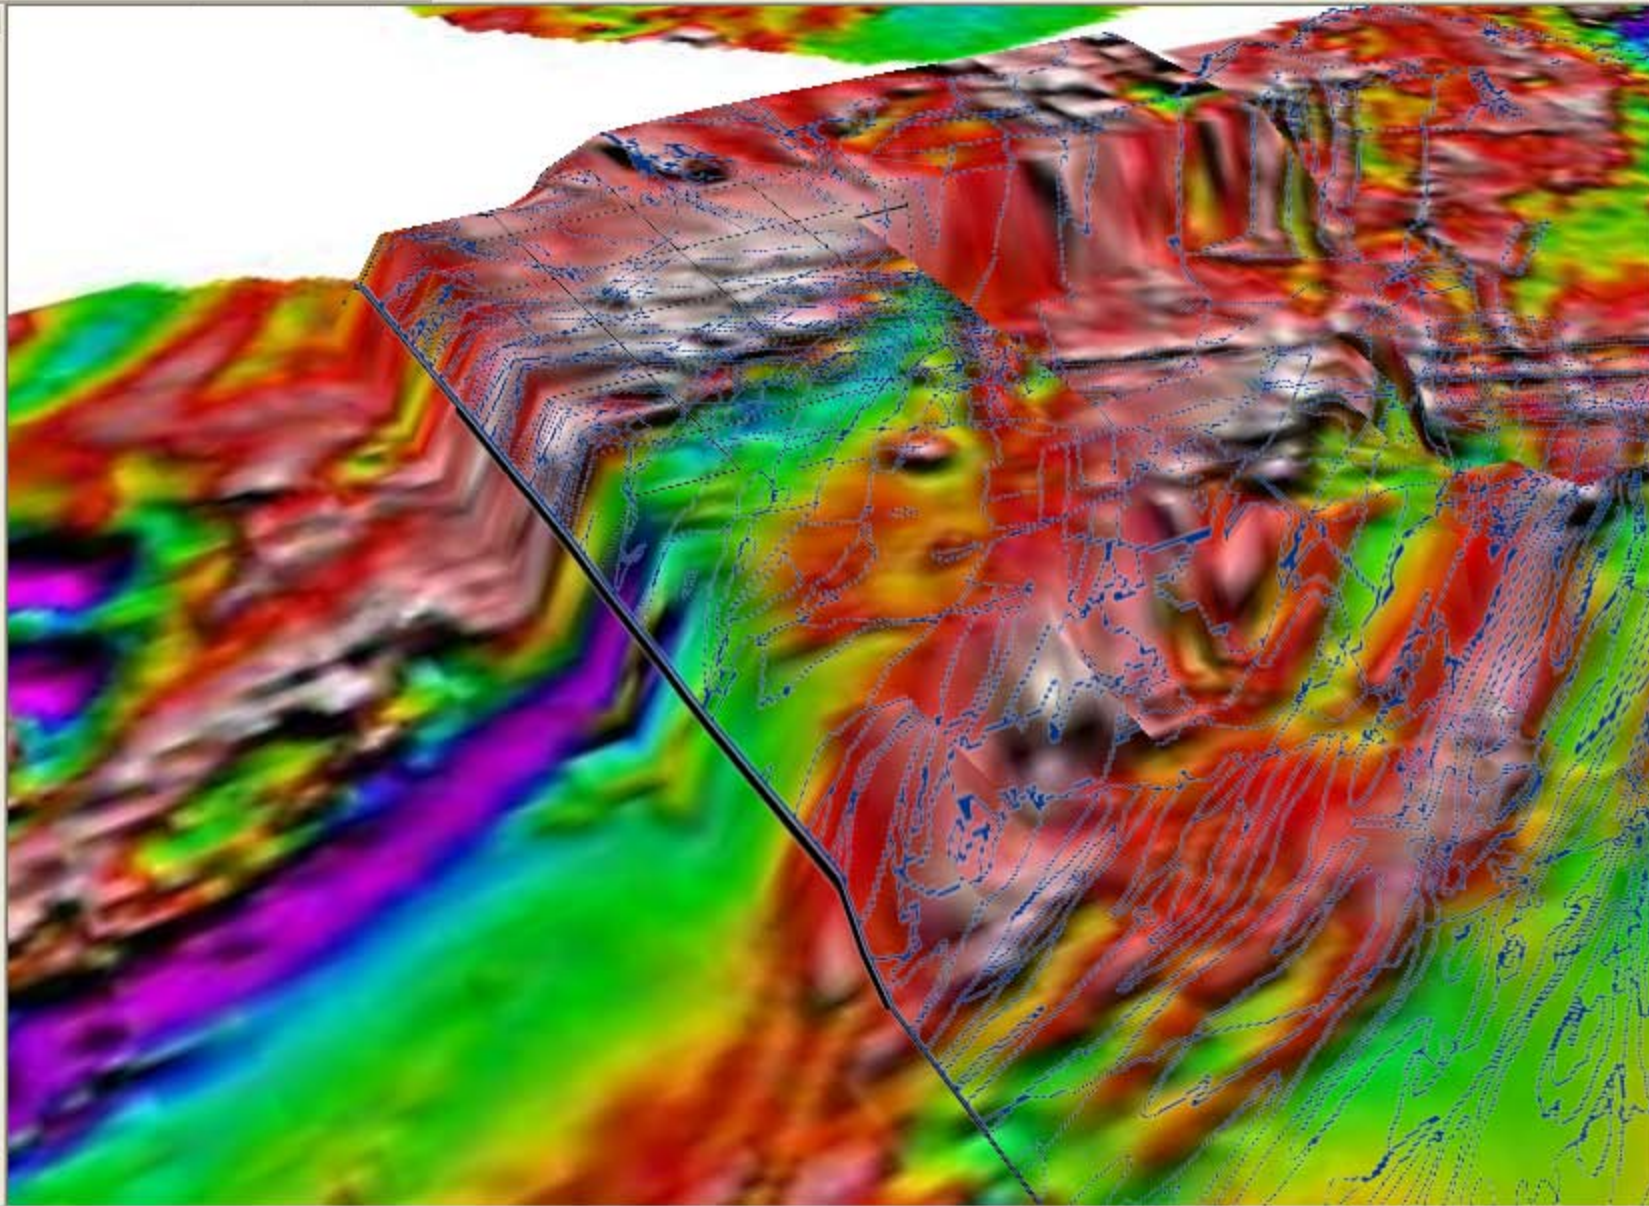

Layer: faults\_polylines

**Globe layers**

- faults\_polylines
- 
- 2X2\_GRID\_OUTLINE
- botswana\_border
- slope41.img
- newdicopls
- sadc\_mag\_wgs84\_dd\_cc
- merge2011.img

Value  
High : 255  
Low : 0

- dtm1.img
- Countries
- World Image

Display Source Type

Distance: 86.073 Kilometers